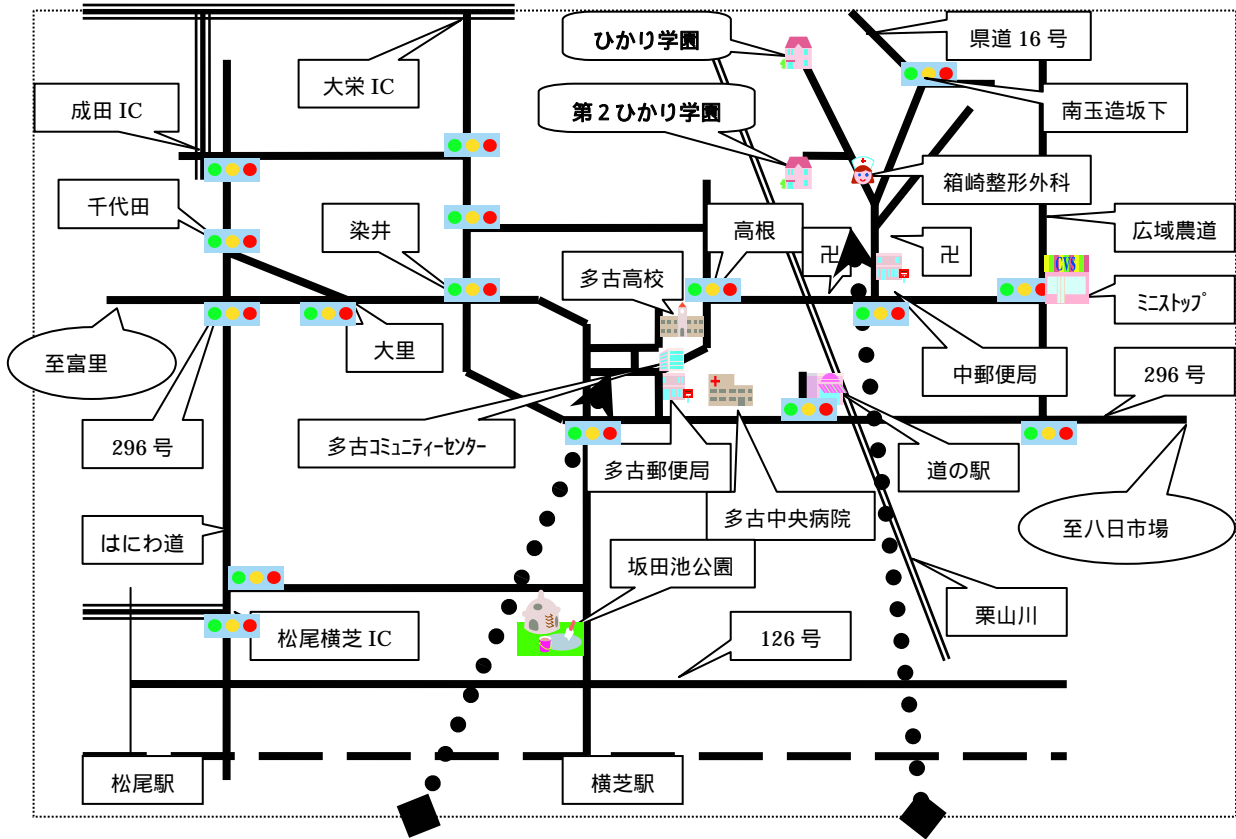

学園までの交通案内

<交通>車 = 成田方面から : 成田 IC 下車 芝山方面へ直進 千代田交差点左折 大里交差点直進 染井交差点直進 一方通行路出口左折 千葉銀行駐車場入口先交差点(多古高校手前)右折 京葉銀行前直進 高根交差点右折 南中交差点(中郵便局前)左折 妙光寺前左直進 箱崎整形外科前左直進
 公共交通 = JR 成田から JR バス八日市場駅行 50分。徒歩 40分。JR 成田から送迎サービス(有料)有。