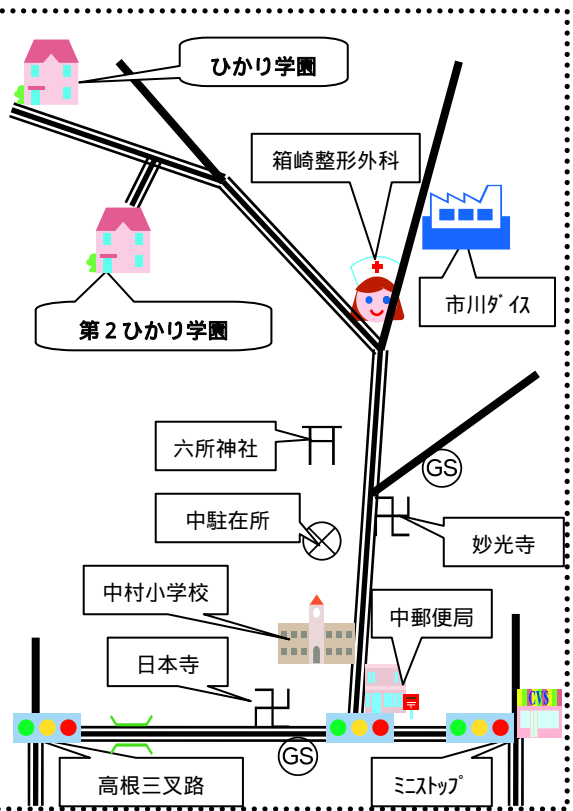

学園までの交通案内

<交通>車 = 成田方面から : 成田 IC 下車 芝山方面へ直進 千代田交差点左折 大里交差点直進 染井交差点直進 一方通行路出口左折 千葉銀行駐車場入口先交差点(多古高校手前)右折 京葉銀行前直進 高根交差点右折 南中交差点(中郵便局前)左折 妙光寺前左直進 箱崎整形外科前左直進
 公共交通 = JR 成田から JR バス八日市場駅行 50分。徒歩 40分。JR 成田から送迎サービス(有料)有。