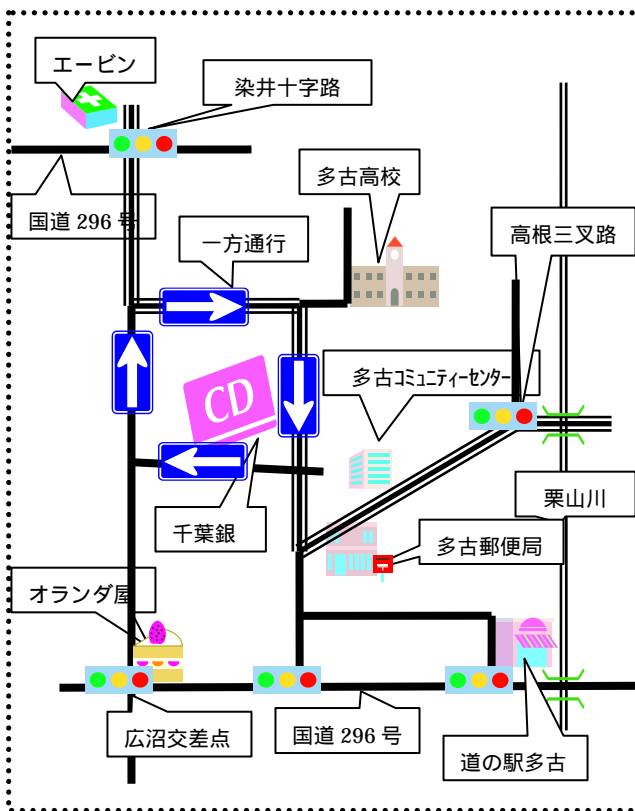

学園までの交通案内

<交通>車 = 成田方面から : 成田 IC 下車 芝山方面へ直進 千代田交差点左折 大里交差点直進 染井交差点直進 一方通行路出口左折 千葉銀行駐車場入口先交差点(多古高校手前)右折 京葉銀行前直進 高根交差点右折 南中交差点(中郵便局前)左折 妙光寺前左直進 箱崎整形外科前左直進
 公共交通 = JR 成田から JR バス八日市場駅行 50分。徒歩 40分。JR 成田から送迎サービス(有料)有。